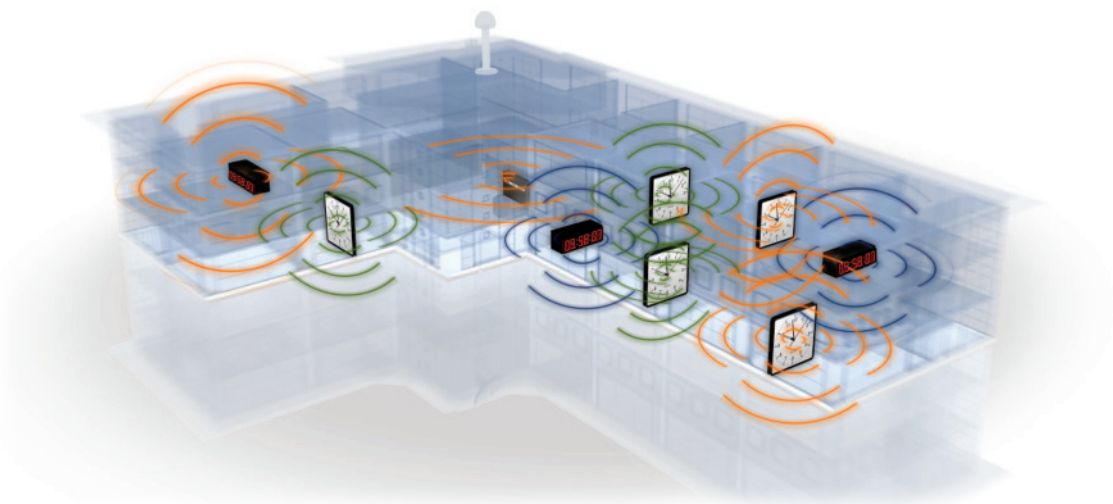

על החברה:

חברת SAPLING היא חברה המפתחת מערכות זמן מתואמות כשני עשורים. על שם החברה רשומים כעשרה פטנטים בתחום מערכות הזמן המתואמות והחברה ממשיכה לפתח מערכות חדשות ומשוכללות תוך כדי שימוש בטכנולוגיות החדישות ביותר. את מערכות הזמן המתואמות של חברתנו ניתן למצוא בשדות תעופה, תחנות רכבת, בתי ספר, אוברסיטאות, בתי חולים, בתי אבות, מפעלי ייצור, בתי משפט, בתי משרדים, בתי מלון, מוסדות וחברות רבות בכל העולם.

פיתוח מערכות הזמן, ההרכבה הסופית ובדיקות האיכות לפני המשלוח נעשות בחברתנו אשר במדינת פנסילבניה שבארצות הברית. חברתנו מציעה סוגים שונים של מערכות זמן מתואמות ומוצעות בתצורה אנלוגית או דיגיטלית. נציגנו ישמחו לענות על שאלות ולייעץ לגבי המערכת המתאימה ביותר בהתאם לצרכי הלקוח. לפרטים נוספים ניתן להתקשר או לשלוח אי מייל על פי פרטי ההתקשרות המופיעים בדף זה.

*Pictured is Sapling's Wireless Synchronized Clock System. The master clock sends out the time to the clocks and the clocks redistribute the signal to other clocks in their vicinity - creating a mesh network.