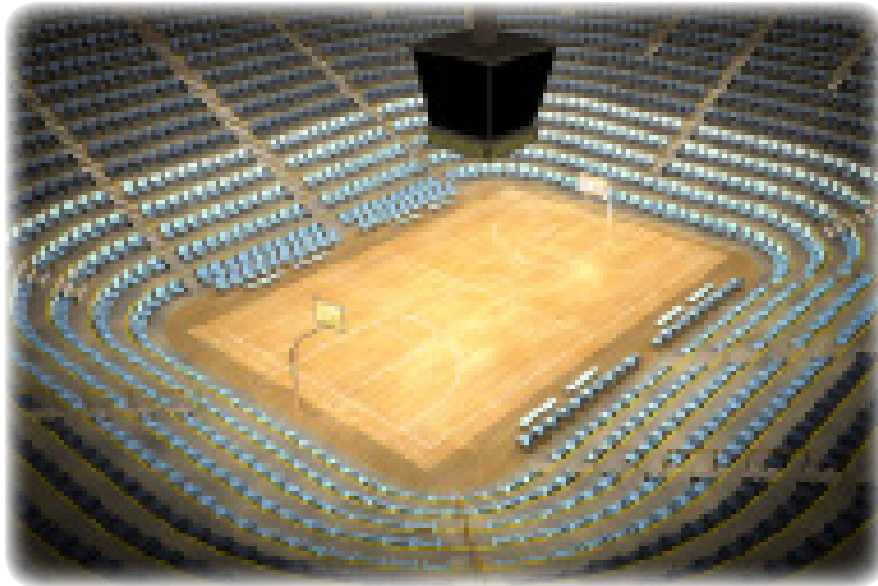

## אצטדיונים ומערכות זמן מסונכרנות

אצטדיוני ספורט מהווים מוקדי בידור ומשיכה לאלפי אוהדים הבאים אליהם להריע לקבוצותיהם האהובות. כדי שאוהדים אלו יפיקו הנאה מרבית, על הפעולות מאחורי הקלעים של האצטדיון להתבצע בזמן ובאופן יעיל. באצטדיוני ספורט ישנן התרחשויות רבות הקורות בו-זמנית. הכל דורש תזמון - ממכירת הכרטיסים, פתיחת השערים, פתיחת דוכני הזכיינים המוכרים מזון ומשקאות, תיאום סגל התחזוקה - ועד התחלת המשחק. שימוש במערכת שעונים מסונכרנים באצטדיון ספורט יכול לסייע לעמוד בלוחות הזמנים של כל המשימות הללו, תוך יצירת התחושה אצל האוהדים שהכל נינוח וזורם.

כשיש כל כך הרבה אירועים המתרחשים באצטדיון על בסיס יומיומי, משימת השליטה בכלום יכולה להתברר כלא פשוטה כלל. שימוש במערכת זמן מסונכרן יכול לסייע לבצע את כל הפעולות והמשימות העיקריות בזמן, ולהבטיח שכל אנשי הצוות יעבדו בצורה יעילה. כשמערכת כזו מותקנת ופועלת, אירועים יתחילו בזמן, צוותי התחזוקה ישמרו על הקצב הנדרש של ביצוע חובותיהם, והאוהדים ידעו מה השעה בכל רגע נתון.