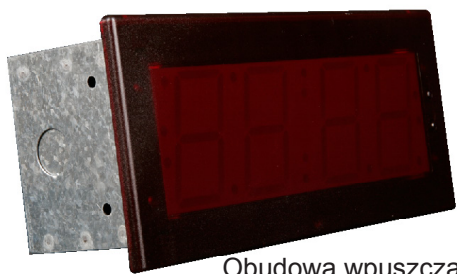

Obudowa do instalacji dwóch zegarów

Obudowa wpuszczana w ścianę