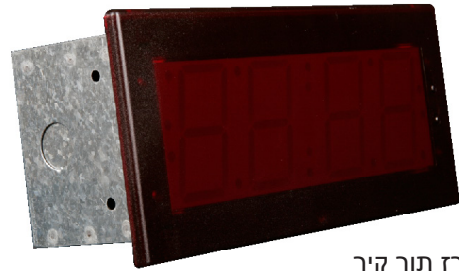

מארז השעון

השעונים מוצעים במארזים שונים המתאימים להתקנה בתוך הקיר, על הקיר או מהתקרה:

- מארז תוך קיר – זהו מארז המאפשר להתקין את גוף השעון בתוך הקיר כך שרק תצוגת השעון נראת כלפי חוץ.
- מארז יחיד – זה סוג המארז הסטנדרטי המאפשר התקנת שעון אחד על הקיר.
- מארז זוגי – סוג מארז זה נועד להכיל שני שעונים ומאפשר התקנה מהקיר או מהתיקרה. מארז זה מתאים למקומות בהם רוצים לראות את השעה מכיוונים שונים כמו לדוגמא במסדרונות או באולם עם תנועת אנשים רבה.

מארז זוגי

מארז תוך קיר

מאפיינים נוספים

- השעונים הדיגיטליים יכולים להציג את השעה בפורמט של 12 שעות או של 24 שעות
- אפשר לכוון את עוצמת תאורת תצוגת השעון או לעמעם אותה בהתאם לצורך
- בהתאם לדגם השעון, ניתן לשלוח מסרים באמצעות קודים ספרתיים כמו למשל 000 או כל מספר אחר
- השעונים כוללים תצוגה המורה על העדר תקשורת עם המערכת במקרה של תקלה