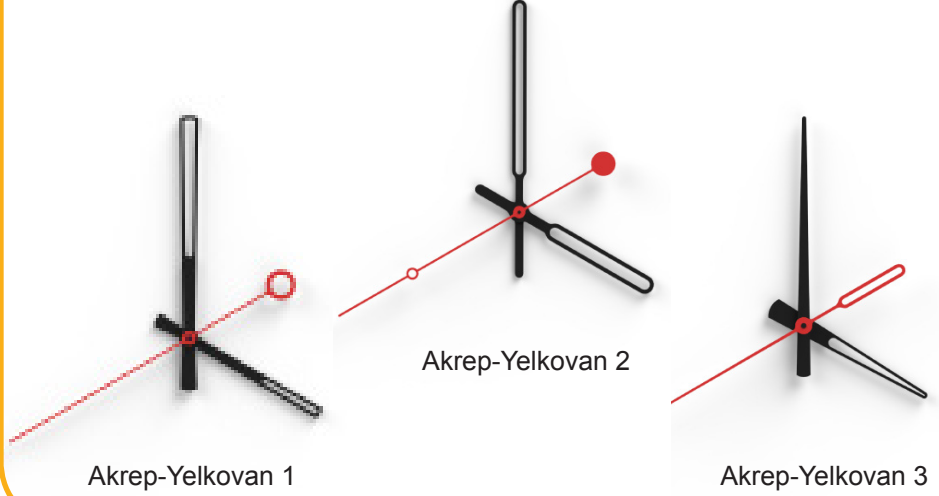

Standart Akrep-Yelkovan

Özel Akrep-Yelkovan

9" (22,86 cm)

12" (30,48 cm)

12" (30,48 cm)

16" (40,64 cm)

Ebat

Sapling, her büyüklükte tesise yerleştirilmek üzere, çok çeşitli ebatlarda analog saatler sunar.

- **Yuvarlak Analog Saat** – 12 inç (30,48 cm) veya 16 inç (40,64 cm)
- **Kare Analog Saat** – 9 inç (22,86 cm) veya 12 inç (30,48 cm)

* **Tel Zırhı** – Tel Zırhı hem yuvarlak hem kare saatler için mevcuttur. Bu özel aksesuar, zorlu ortamlarda saatleri korumak üzere tasarlanmıştır. Tel Zırhı, her ortamda maksimum koruma sağlamak amacıyla çinko kaplamaya daldırılmış çelik çubuklarla imal edilir.