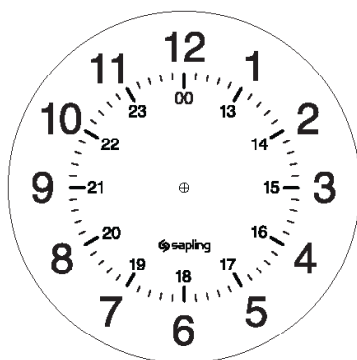

Циферблат серии M

Циферблаты

Мы стремимся в максимальной степени удовлетворить требования наших заказчиков и поэтому предлагаем несколько вариантов циферблатов:

- Стандартные циферблаты: 12- или 24-часовой формат отображения времени, предлагаются без дополнительной оплаты.
- Особые циферблаты: предлагаются в качестве дополнительной опции.

Качество

Все часы Sapling разрабатываются и изготавливаются на головном предприятии Sapling в США только из высококачественных материалов. Все часы отличает долговечный корпус, крышка из ударопрочного стекла и циферблат с защитой от выцветания. Кроме того, наши аналоговые часы удовлетворяют требованиям стандартов CE, UL, cUL и FCC, что еще раз подтверждает приверженность Sapling принципам безопасности и высокого качества.

Особые циферблаты