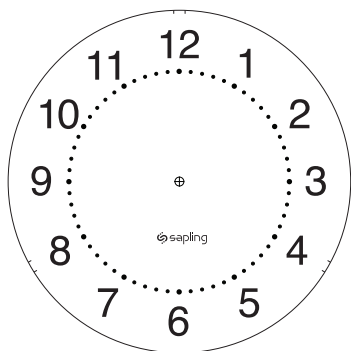

Циферблат А